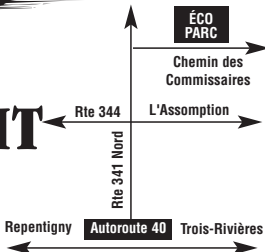

MATIÈRES ACCEPTÉES

- les résidus domestiques dangereux (peinture, huile, pesticides, batteries, etc.)
- les encombrants (appareils électroménagers, chauffe-eau, meubles, etc.)
- les textiles (vêtements usagés, draps, rideaux, etc.)
- les matériaux secs (terre, sable, pierre, etc.)
- les matériaux de construction, de rénovation et de démolition (brique, ciment, gypse, isolant, bois, etc.)

SERVICE GRATUIT

pour les résidants
de la MRC de
L'Assomption.
Preuve de
résidence requise